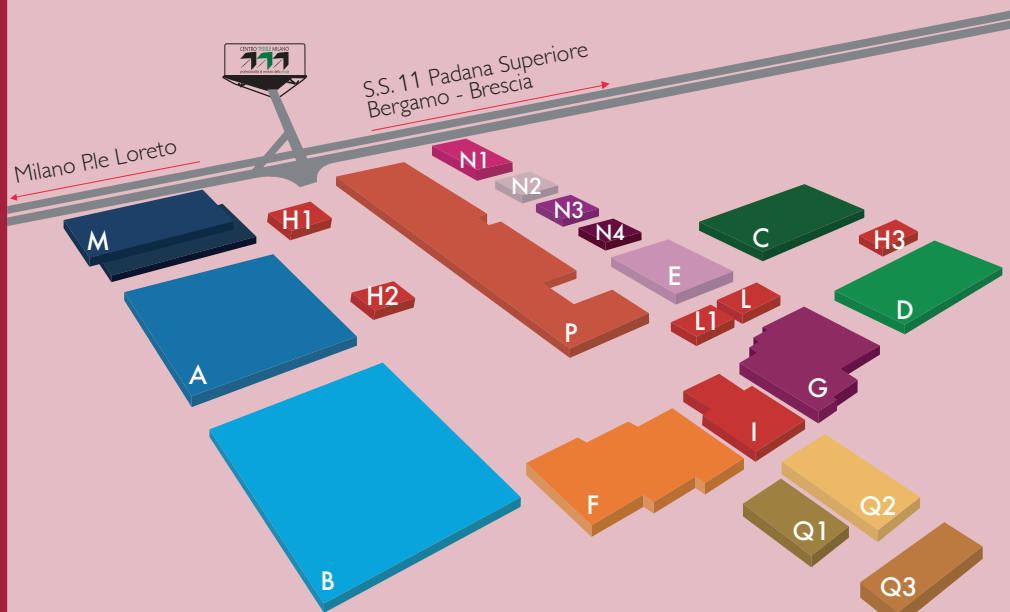

CENTRO **TESSILE** MILANO

LEGENDA

PADIGLIONI CTM/CTM PAVILIONS:
A/B/C/D/E/F/G/L1/N1/N3/N4/M/Q1/Q2/Q3

H1 PORTINERIA

H2 BAR "FORTUNATO" RISTORANTE PIZZERIA

H3 BAR DEVY

L DIREZIONE CTM

N2 BAR GALLERIA

BAR DEVY tel. 02 92104561

BAR GALLERIA tel. 02 92729330

BAR FORTUNATO tel. 02 92592461